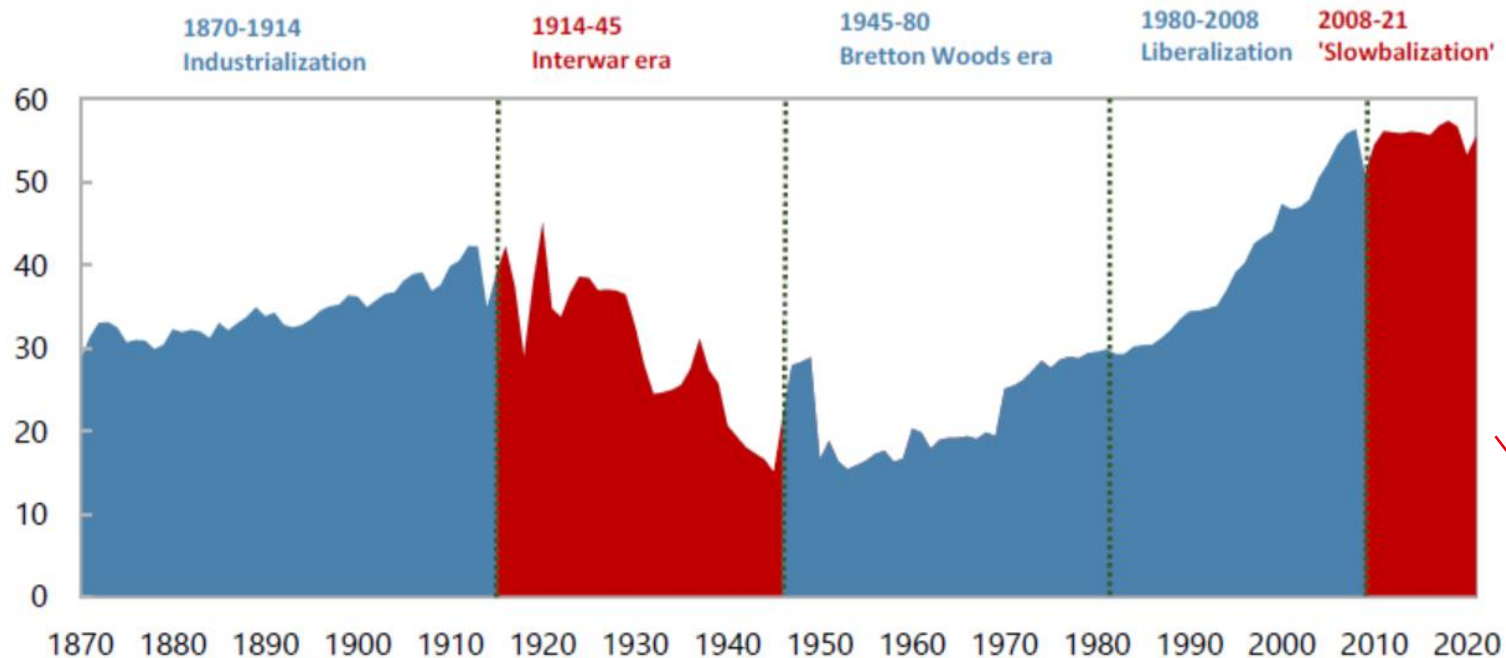

Alessandro Terzulli

The SACE logo is centered on the right side of the slide. It consists of the word "sace" in a dark blue, lowercase sans-serif font. To the right of the text is a small graphic element resembling the Italian flag, with a green square above a red square. The logo is framed by two concentric, semi-circular arcs: an outer light gray arc and an inner dark green arc. A red arc is also visible at the bottom of the inner green arc.

sace

ISPI Conferenza annuale XI edizione, Milano 26 gennaio 2023

La globalizzazione alla prova di shock sistemici

Indice di Apertura Commerciale Mondiale
(somma di esportazioni e importazioni, % Pil)

- Se si arrivasse alla “fine” delle CGV, l’impatto sul benessere sarebbe significativo e stimato per l’Italia attorno al -5%.
- In uno scenario ancora più estremo in cui si ipotizzasse l’interruzione degli scambi di beni finali, la perdita di benessere sarebbe maggiore e pari a circa il 13%.

Fonte: Fondo Monetario Internazionale, “Goeconomic Fragmentation and the Future of Multilateralism”, gennaio 2023.

Per “slowbalisation” o “slowing globalisation” si intende il rallentamento del grado di apertura degli scambi internazionali, con il picco raggiunto prima della CFG.