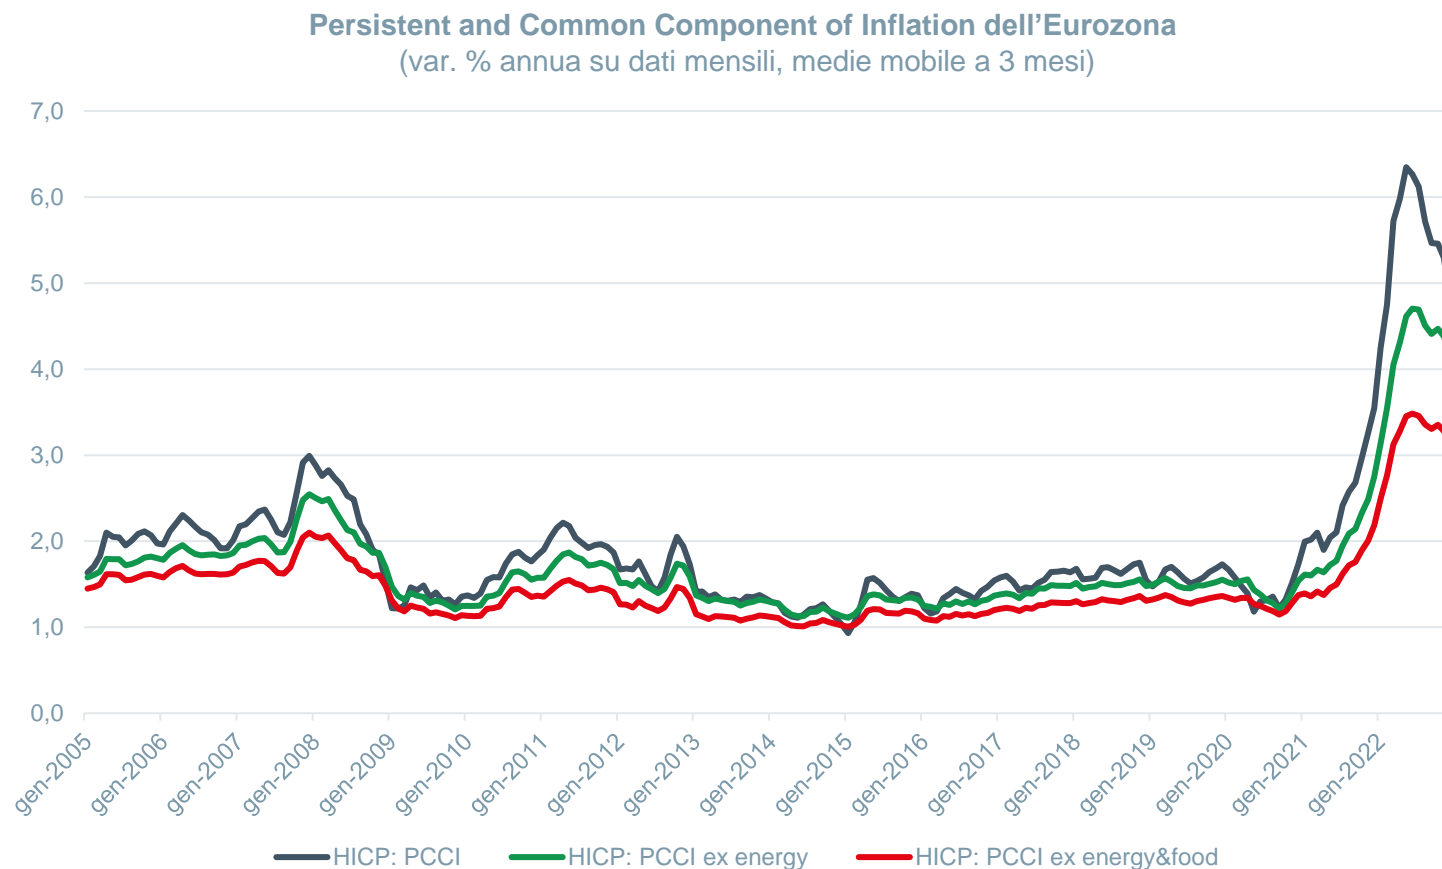

sace

ISPI Conferenza annuale XI edizione, Milano 26 gennaio 2023

La globalizzazione alla prova di shock sistemici

Indice di Apertura Commerciale Mondiale
(somma di esportazioni e importazioni, % Pil)

- Se si arrivasse alla “fine” delle CGV, l’impatto sul benessere sarebbe significativo e stimato per l’Italia attorno al -5%.
- In uno scenario ancora più estremo in cui si ipotizzasse l’interruzione degli scambi di beni finali, la perdita di benessere sarebbe maggiore e pari a circa il 13%.

Fonte: Fondo Monetario Internazionale, “Goeconomic Fragmentation and the Future of Multilateralism”, gennaio 2023.

Per “slowbalisation” o “slowing globalisation” si intende il rallentamento del grado di apertura degli scambi internazionali, con il picco raggiunto prima della CFG.

Pressioni inflazionistiche in calo, per quanto ancora elevate

Nota: HICP si riferisce all'Indice dei Prezzi al Consumo Armonizzato. La componente PCCI rappresenta una misura dell'inflazione sottostante calcolata dalla Banca Centrale Europea.
Fonte: Refinitiv Datastream.