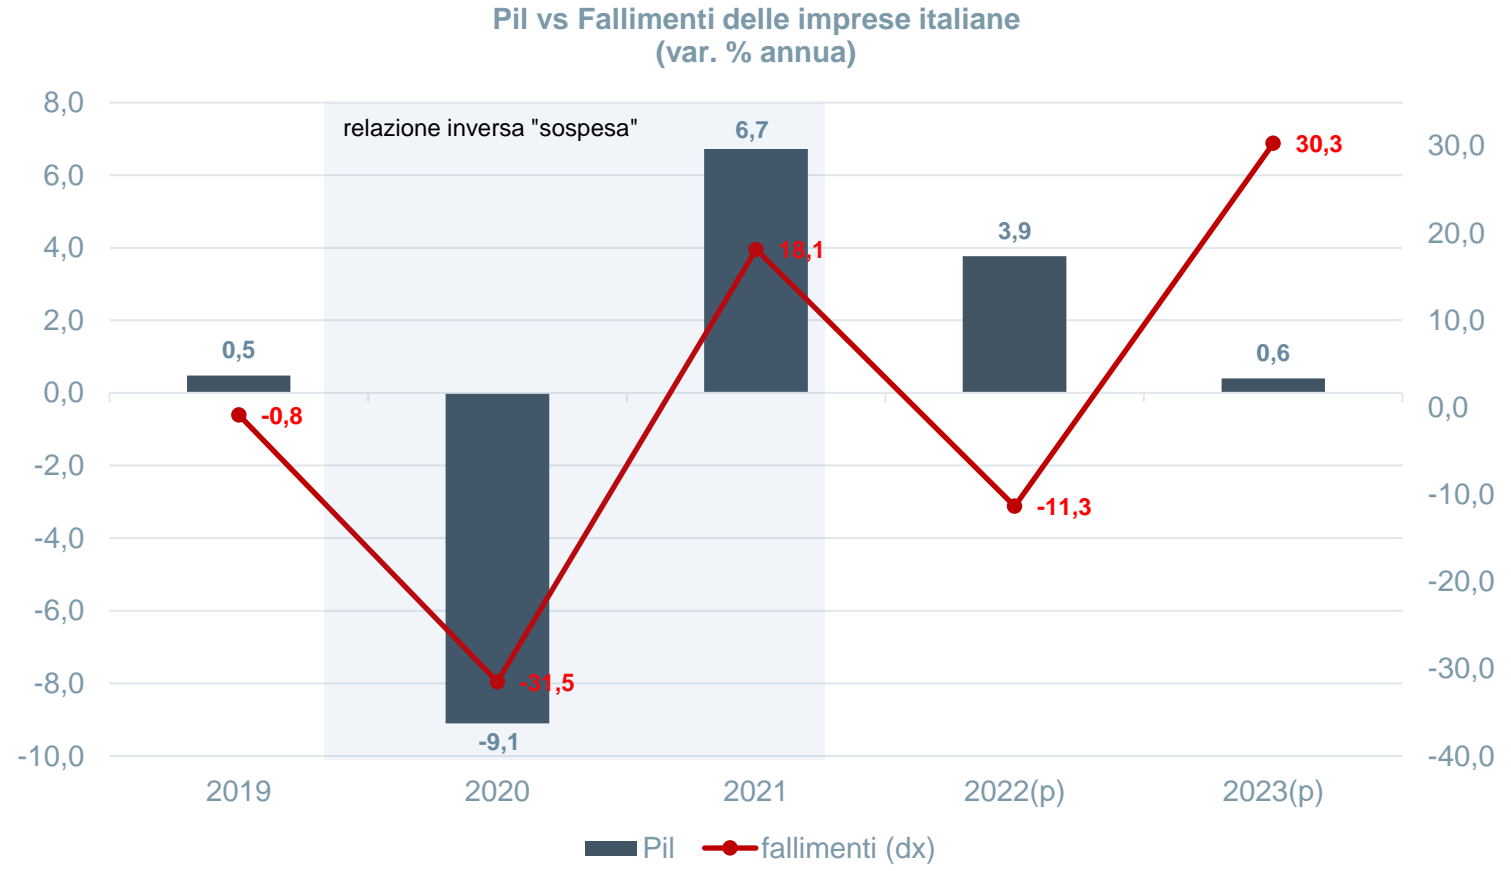

sace

ISPI Conferenza annuale XI edizione, Milano 26 gennaio 2023

La globalizzazione alla prova di shock sistemici

Indice di Apertura Commerciale Mondiale
(somma di esportazioni e importazioni, % Pil)

- Se si arrivasse alla “fine” delle CGV, l’impatto sul benessere sarebbe significativo e stimato per l’Italia attorno al -5%.
- In uno scenario ancora più estremo in cui si ipotizzasse l’interruzione degli scambi di beni finali, la perdita di benessere sarebbe maggiore e pari a circa il 13%.

Fonte: Fondo Monetario Internazionale, “Goeconomic Fragmentation and the Future of Multilateralism”, gennaio 2023.

Per “slowbalisation” o “slowing globalisation” si intende il rallentamento del grado di apertura degli scambi internazionali, con il picco raggiunto prima della CFG.

Pressioni inflazionistiche in calo, per quanto ancora elevate

Nota: HICP si riferisce all'Indice dei Prezzi al Consumo Armonizzato. La componente PCCI rappresenta una misura dell'inflazione sottostante calcolata dalla Banca Centrale Europea.
Fonte: Refinitiv Datastream.

Le insolvenze torneranno fisiologicamente a crescere in Italia (e non solo)

Fonte: Elaborazioni SACE su dati Banca d'Italia e Cerved.

Grazie

The logo graphic for Sace features a large, light gray circular outline. Inside this circle, there are two thick, curved segments: a green one at the top and a red one at the bottom, which together form a stylized smile. The word "sace" is written in a dark blue, lowercase sans-serif font, positioned to the left of two small vertical bars, one green and one red, which are placed above the final 'e' to represent the Italian flag's colors.