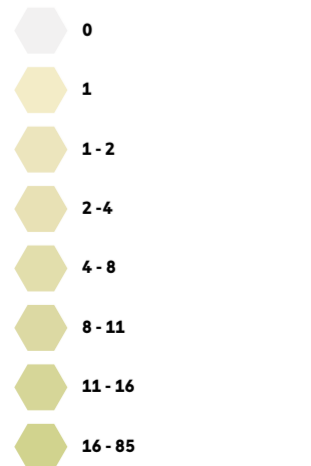

- Agriturismi Holiday farms 1 La Ceiella 2 Cascina Regina Di Oldani Maria 3 La Gallia 4 Vivati Natura 5 Cascina Selva 6 Cascina Claudia 7 Rosaspina Di Lamalfa E Campanella 8 La Vecchia Stalla 9 Cascina Caremma 10 Cascina Conta 11 La Forestina Società Semplice 12 Azienda Agrituristica Venatoria Borromeo 15 Cascina Lasso 14 Maiocchi Daniele 15 Cascina Santa Brera Grande 16 Cascina Rosina 17 Il Regno Dei Rapaci 18 Azienda Agricola Camisi 19 Azienda Agricola Cascina Roma 20 Cascina Nibaj 21 Pozzi Angelo 22 Ghidini Andrea 23 Lepretti Di Bianchi Barbara 24 Rio Dei Sole 25 Cascina Carla 26 Cascina Rosio 27 Società Agricola Baroggia 28 Chiappa Assunta E Figli 29 Vitoli Antonio E Alessandra 30 Agriturismo Casagrande 31 La Clementina 32 Tenuta Roverbella 33 Dufour Chiara 34 Le Cave Del Cappo 35 Codregoni Attilio E Antonio 36 Al Cascinello 37 Cascina Fiorentina Di Forni Marco 38 Cascina Campi 39 Cascina Pietrasanta 40 Meraldi Antonio E Simone 41 Società Agricola Franchina S.S. 42 Pesenti Giancarlo 43 Azienda Agrituristica Venatoria Trantomana	44 San Giacomo 45 Da Pippo 46 Strigazzi Enrico 47 Cascina Cavriana 48 Lovati Renata 49 Cascina Piattino 50 Borgonovo Lara 51 Cascina La Palazzina 52 Agriturismo Del Parco 53 Cascina Cirenaica 54 Agriturismo Laia 55 Cascina Cascinetta Dei Ronchi 56 Cascina Guzzafame 57 Azienda Agricola Porta Enrico E Giorgio 58 Agriturismo Cascina Madonnina 59 Cascina Sant'antonio 60 Az. Agr. Gennari Paola 61 Bianchi Donato 62 Cascina Bosco 63 Cascina Battivacco 64 La Serenissima 65 Società Agricola Fratelli Giussani S.S. 66 Radice Francesco 67 Agricolo Il Grappo 68 Il Tenchio 69 Cioroffia 70 Agriturismo Ranza 71 Colombo Rossella 72 Azienda Agricola Cascina Felice 73 Furia 74 Agriturismo Cascina Santa Marta 75 Reppigiani Di Reppi Luca 76 Il Mulino 77 Società Agricola Gaggioli 78 Rossi Fratelli 79 Azienda Agricola "Frozi Benedetta" 80 Arioli Gianluca 81 Cascina Lena 82 Agriturismo La Medica 83 Meraldi Antonio E Simone 84 Società Agricola Franchina S.S. 85 Massari Giuseppe	86 Cascina Salvaraja 87 Cooperativa Agricola Santa Marta 88 Il Gelsò 89 Borgonovo Giuseppe E Andrea 90 Boggio Claudio Angelo 91 Fattoria Didattica Cascina Castellazzo 92 La Nuova Fattoria Ia Ia O 93 Agriturismo Le Riese 94 Cascina Guastalla 95 Cascina Bullona, S.S. 96 Di Vigano Stefano Comisani Fabio 97 Cascina Contina 98 Millerfruti 99 Murnee 100 Cascina Maiocca 101 Verde Più 102 Silos Di Pirovano 103 Agriturismo Venatorio Danelli 104 Cascina Barcella 105 Agrimaria 106 La Viscontella 107 Agriturismo Al Parco 108 Lorezani Marco 109 Cascina Salazzara 110 Cascina Di Mezzo 111 Azienda Fioricola Formenti Dario 112 La Fattoria Di Tullio 113 Miglio Alessandro 114 Arrigoni Arrigo 115 Fossati Ottavia 116 Azienda Agricola Bossi Francesco 117 Azienda Agricola Donnetti 118 Cascina Tappa 119 Azienda Agricola Femegro 120 Le Antiche Ruote 121 Villa Laura Rosa 122 La Morosina 123 Società Agricola La Stella Di Mazza Astrid & C. S. S. 124 Cascina Lena 125 Tavernasco 126 Rinaldi 128 Il Fontanile 127 Agriturismo Dolce Luna 128 La Fattoria 129 Soc. Agr. Montalbano S.S.	130 Da Antonio 131 Serenissima Srl Società Agricola