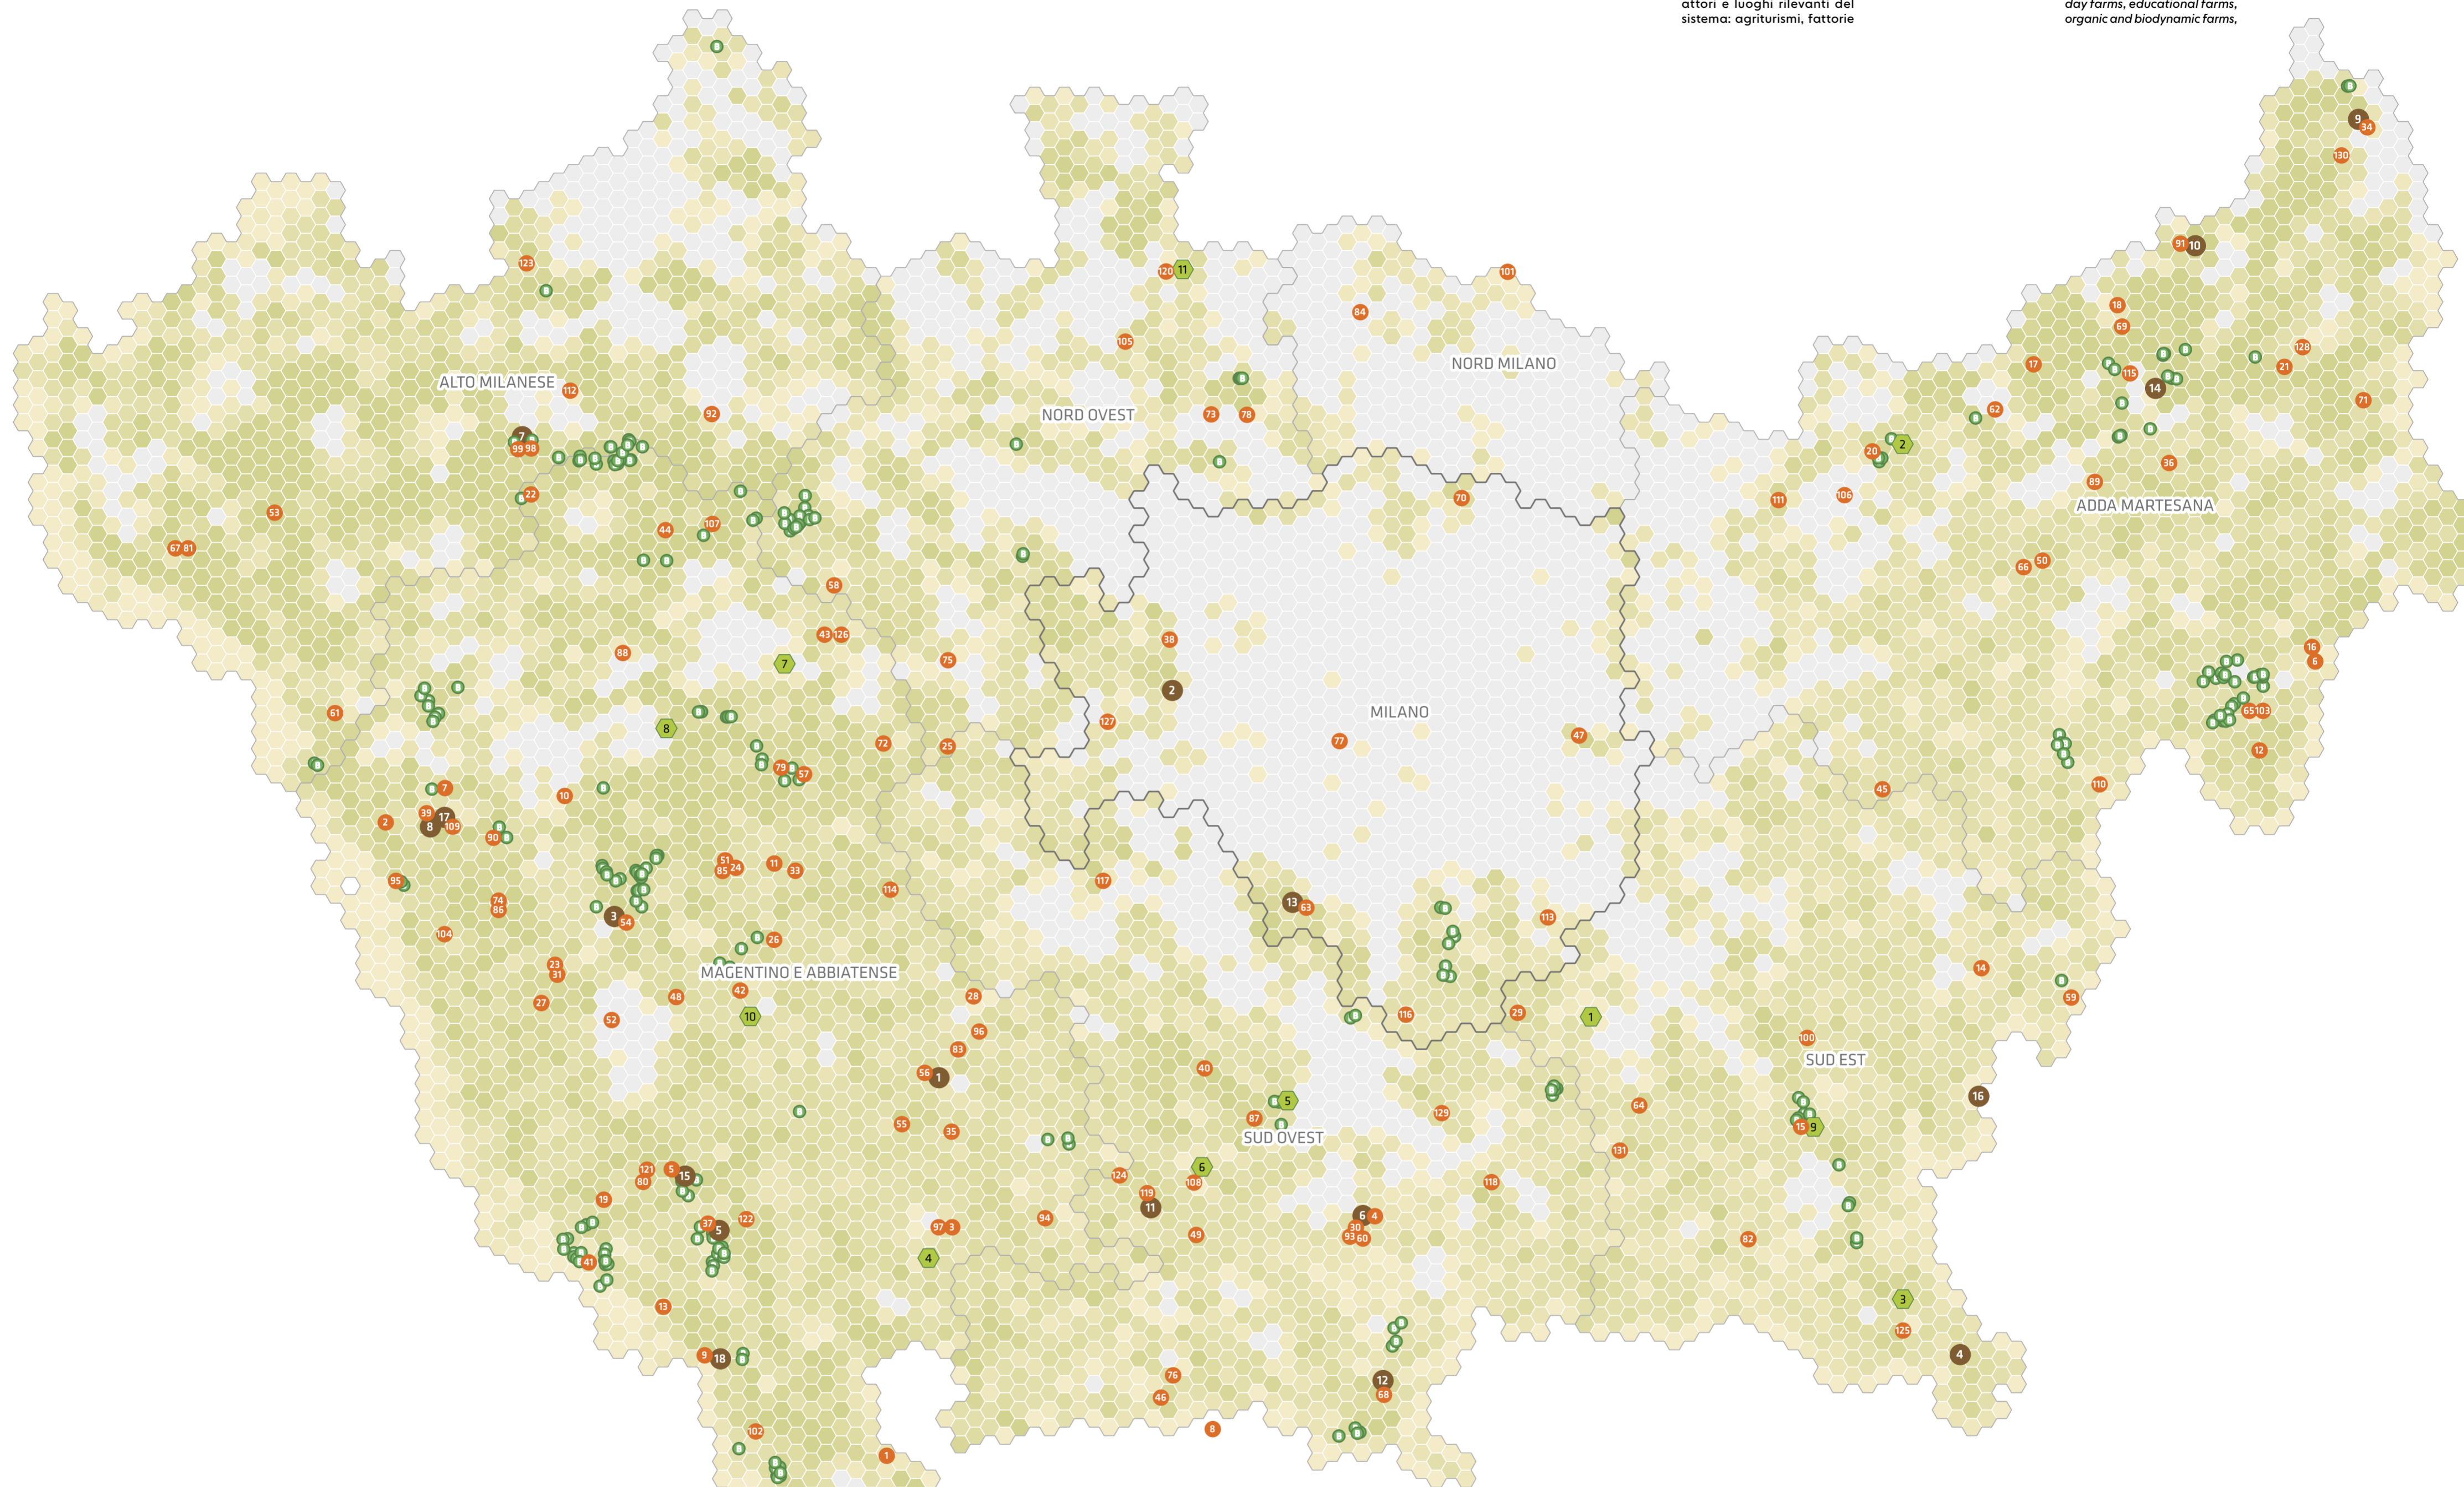

8 Agroalimentare Agribusiness

The map shows the agribusiness system in the Città Metropolitana di Milano. In the base map each color identifies the concentration within each hexagon of agricultural land declared as such by farmers. The foreground data highlight some among the key actors and places in the system: holiday farms, educational farms, organic and biodynamic farms, organic and biodynamic farms, land for organic farming.

Osservatorio Milano 2019

ASSOCOMERCA

- **A** Agriturismi
  Holiday farms
- **F** Fattorie didattiche
  Educational farms
- **B** Terreni per coltivazioni
  biologiche
  Land for organic farming
- **D** Aziende agricole biologiche
  e biodinamiche
  Organic and
  biodynamic farms